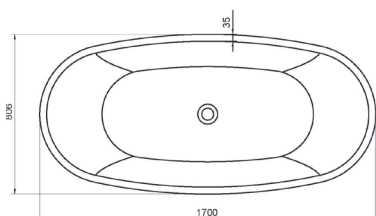

## VASCA FREESTANDING BEATRICE

**MATERIALE** Acrilico  
**FINITURE** Bianco  
**DIMENSIONI** L 170 x 80 x H 60 cm

**SPECIFICHE** Vasca da bagno freestanding, fornita di troppo pieno e piletta. Capacità 267 lt

**101-900** cm 170x80x60

**MISCELATORE MONOCOMANDO A PAVIMENTO PER VASCHE FREESTANDING**

**101-R100-CR** cm 16x115 - Cromo

**101-R100-NE** cm 16x115 - Nero opaco

## VASCA FREESTANDING GEMMA

**MATERIALE** Acrilico  
**FINITURE** Bianco  
**DIMENSIONI** L 180 x 87 x H 60 cm

**SPECIFICHE** Vasca da bagno freestanding, fornita di troppo pieno e piletta. Capacità 309 lt

## VASCA FREESTANDING LAURA

**MATERIALE** Acrilico  
**FINITURE** Bianco  
**DIMENSIONI** L 170 x 75 x H 60 cm

**SPECIFICHE** Vasca da bagno freestanding, fornita di troppo pieno e piletta. Capacità 220 lt