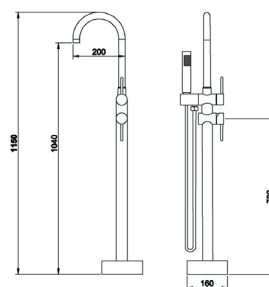

## VASCA FREESTANDING BEATRICE

**MATERIALE** Acrilico  
**FINITURE** Bianco  
**DIMENSIONI** L 170 x 80 x H 60 cm

**SPECIFICHE** Vasca da bagno freestanding, fornita di troppo pieno e piletta. Capacità 267 lt

**101-900** cm 170x80x60

**MISCELATORE MONOCOMANDO A PAVIMENTO PER VASCHE FREESTANDING**

**101-R100-CR** cm 16x115 - Cromo

**101-R100-NE** cm 16x115 - Nero opaco

## VASCA FREESTANDING GEMMA

**MATERIALE** Acrilico  
**FINITURE** Bianco  
**DIMENSIONI** L 180 x 87 x H 60 cm

**SPECIFICHE** Vasca da bagno freestanding, fornita di troppo pieno e piletta. Capacità 309 lt

## VASCA FREESTANDING LAURA

**MATERIALE** Acrilico  
**FINITURE** Bianco  
**DIMENSIONI** L 170 x 75 x H 60 cm

**SPECIFICHE** Vasca da bagno freestanding, fornita di troppo pieno e piletta. Capacità 220 lt