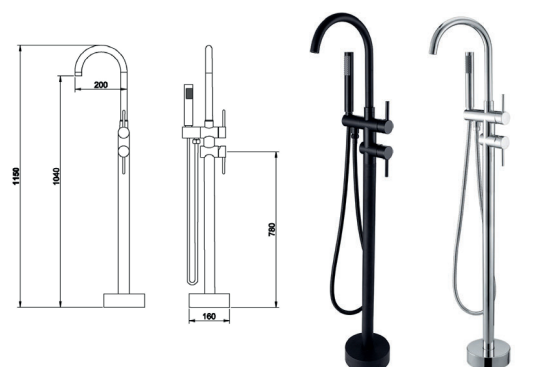

## VASCA FREESTANDING BEATRICE

**MATERIALE** Acrilico  
**FINITURE** Bianco  
**DIMENSIONI** L 170 x 80 x H 60 cm

**SPECIFICHE** Vasca da bagno freestanding, fornita di troppo pieno e piletta. Capacità 267 lt

## VASCA FREESTANDING GEMMA

**MATERIALE** Acrilico  
**FINITURE** Bianco  
**DIMENSIONI** L 180 x 87 x H 60 cm

**SPECIFICHE** Vasca da bagno freestanding, fornita di troppo pieno e piletta. Capacità 309 lt

**101-901** cm 180x87x60

**MISCELATORE MONOCOMANDO A PAVIMENTO PER VASCHE FREESTANDING**

**101-R100-CR** cm 16x115 - Cromo

**101-R100-NE** cm 16x115 - Nero opaco

## VASCA FREESTANDING LAURA

**MATERIALE** Acrilico  
**FINITURE** Bianco  
**DIMENSIONI** L 170 x 75 x H 60 cm

**SPECIFICHE** Vasca da bagno freestanding, fornita di troppo pieno e piletta. Capacità 220 lt