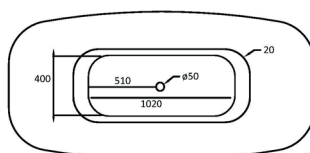

## VASCA FREESTANDING BEATRICE

**MATERIALE** Acrilico  
**FINITURE** Bianco  
**DIMENSIONI** L 170 x 80 x H 60 cm

**SPECIFICHE** Vasca da bagno freestanding, fornita di troppo pieno e piletta. Capacità 267 lt

## VASCA FREESTANDING GEMMA

**MATERIALE** Acrilico  
**FINITURE** Bianco  
**DIMENSIONI** L 180 x 87 x H 60 cm

**SPECIFICHE** Vasca da bagno freestanding, fornita di troppo pieno e piletta. Capacità 309 lt

**101-901** cm 180x87x60

**MISCELATORE MONOCOMANDO A PAVIMENTO PER VASCHE FREESTANDING**

**101-R100-CR** cm 16x115 - Cromo

**101-R100-NE** cm 16x115 - Nero opaco

## VASCA FREESTANDING LAURA

**MATERIALE** Acrilico  
**FINITURE** Bianco  
**DIMENSIONI** L 170 x 75 x H 60 cm

**SPECIFICHE** Vasca da bagno freestanding, fornita di troppo pieno e piletta. Capacità 220 lt