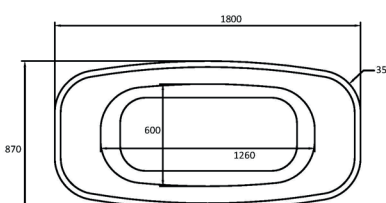

## VASCA FREESTANDING BEATRICE

**MATERIALE** Acrilico  
**FINITURE** Bianco  
**DIMENSIONI** L 170 x 80 x H 60 cm

**SPECIFICHE** Vasca da bagno freestanding, fornita di troppo pieno e piletta. Capacità 267 lt

## VASCA FREESTANDING GEMMA

**MATERIALE** Acrilico  
**FINITURE** Bianco  
**DIMENSIONI** L 180 x 87 x H 60 cm

**SPECIFICHE** Vasca da bagno freestanding, fornita di troppo pieno e piletta. Capacità 309 lt

**101-901** cm 180x87x60

**MISCELATORE MONOCOMANDO A PAVIMENTO PER VASCHE FREESTANDING**

**101-R100-CR** cm 16x115 - Cromo

**101-R100-NE** cm 16x115 - Nero opaco

## VASCA FREESTANDING LAURA

**MATERIALE** Acrilico  
**FINITURE** Bianco  
**DIMENSIONI** L 170 x 75 x H 60 cm

**SPECIFICHE** Vasca da bagno freestanding, fornita di troppo pieno e piletta. Capacità 220 lt