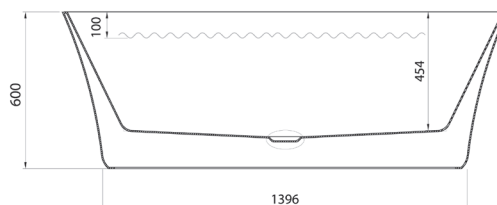

## VASCA FREESTANDING BEATRICE

**MATERIALE** Acrilico  
**FINITURE** Bianco  
**DIMENSIONI** L 170 x 80 x H 60 cm

**SPECIFICHE** Vasca da bagno freestanding, fornita di troppo pieno e piletta. Capacità 267 lt

## VASCA FREESTANDING GEMMA

**MATERIALE** Acrilico  
**FINITURE** Bianco  
**DIMENSIONI** L 180 x 87 x H 60 cm

**SPECIFICHE** Vasca da bagno freestanding, fornita di troppo pieno e piletta. Capacità 309 lt

## VASCA FREESTANDING LAURA

**MATERIALE** Acrilico  
**FINITURE** Bianco  
**DIMENSIONI** L 170 x 75 x H 60 cm

**SPECIFICHE** Vasca da bagno freestanding, fornita di troppo pieno e piletta. Capacità 220 lt

**101-902** cm 170x80x60

**MISCELATORE MONOCOMANDO A PAVIMENTO PER VASCHE FREESTANDING**

**101-R100-CR** cm 16x115 - Cromo

**101-R100-NE** cm 16x115 - Nero opaco

Blank lined paper with horizontal ruling lines.