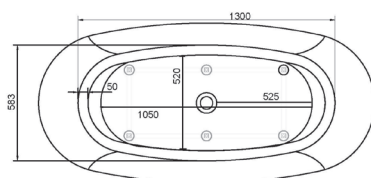

## VASCA FREESTANDING BEATRICE

**MATERIALE** Acrilico  
**FINITURE** Bianco  
**DIMENSIONI** L 170 x 80 x H 60 cm

**SPECIFICHE** Vasca da bagno freestanding, fornita di troppo pieno e piletta. Capacità 267 lt

**101-900** cm 170x80x60

**MISCELATORE MONOCOMANDO A PAVIMENTO PER VASCHE FREESTANDING**

**101-R100-CR** cm 16x115 - Cromo

**101-R100-NE** cm 16x115 - Nero opaco

## VASCA FREESTANDING GEMMA

**MATERIALE** Acrilico  
**FINITURE** Bianco  
**DIMENSIONI** L 180 x 87 x H 60 cm

**SPECIFICHE** Vasca da bagno freestanding, fornita di troppo pieno e piletta. Capacità 309 lt

## VASCA FREESTANDING LAURA

**MATERIALE** Acrilico  
**FINITURE** Bianco  
**DIMENSIONI** L 170 x 75 x H 60 cm

**SPECIFICHE** Vasca da bagno freestanding, fornita di troppo pieno e piletta. Capacità 220 lt