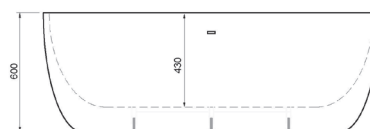

## VASCA FREESTANDING BEATRICE

**MATERIALE** Acrilico  
**FINITURE** Bianco  
**DIMENSIONI** L 170 x 80 x H 60 cm

**SPECIFICHE** Vasca da bagno freestanding, fornita di troppo pieno e piletta. Capacità 267 lt

**101-900** cm 170x80x60

**MISCELATORE MONOCOMANDO A PAVIMENTO PER VASCHE FREESTANDING**

**101-R100-CR** cm 16x115 - Cromo

**101-R100-NE** cm 16x115 - Nero opaco

## VASCA FREESTANDING GEMMA

**MATERIALE** Acrilico  
**FINITURE** Bianco  
**DIMENSIONI** L 180 x 87 x H 60 cm

**SPECIFICHE** Vasca da bagno freestanding, fornita di troppo pieno e piletta. Capacità 309 lt