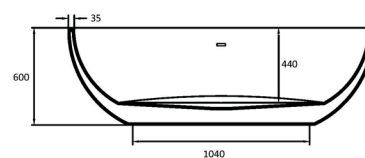

## VASCA FREESTANDING BEATRICE

**MATERIALE** Acrilico  
**FINITURE** Bianco  
**DIMENSIONI** L 170 x 80 x H 60 cm

**SPECIFICHE** Vasca da bagno freestanding, fornita di troppo pieno e piletta. Capacità 267 lt

## VASCA FREESTANDING GEMMA

**MATERIALE** Acrilico  
**FINITURE** Bianco  
**DIMENSIONI** L 180 x 87 x H 60 cm

**SPECIFICHE** Vasca da bagno freestanding, fornita di troppo pieno e piletta. Capacità 309 lt

**101-901** cm 180x87x60

**MISCELATORE MONOCOMANDO A PAVIMENTO PER VASCHE FREESTANDING**

**101-R100-CR** cm 16x115 - Cromo

**101-R100-NE** cm 16x115 - Nero opaco

## VASCA FREESTANDING LAURA

**MATERIALE** Acrilico  
**FINITURE** Bianco  
**DIMENSIONI** L 170 x 75 x H 60 cm

**SPECIFICHE** Vasca da bagno freestanding, fornita di troppo pieno e piletta. Capacità 220 lt