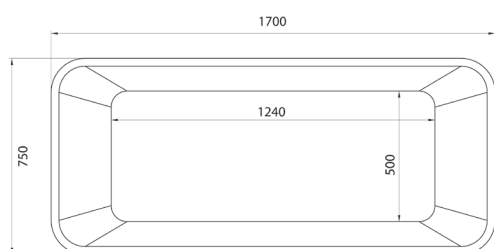

## VASCA FREESTANDING BEATRICE

**MATERIALE** Acrilico  
**FINITURE** Bianco  
**DIMENSIONI** L 170 x 80 x H 60 cm

**SPECIFICHE** Vasca da bagno freestanding, fornita di troppo pieno e piletta. Capacità 267 lt

## VASCA FREESTANDING GEMMA

**MATERIALE** Acrilico  
**FINITURE** Bianco  
**DIMENSIONI** L 180 x 87 x H 60 cm

**SPECIFICHE** Vasca da bagno freestanding, fornita di troppo pieno e piletta. Capacità 309 lt

## VASCA FREESTANDING LAURA

**MATERIALE** Acrilico  
**FINITURE** Bianco  
**DIMENSIONI** L 170 x 75 x H 60 cm

**SPECIFICHE** Vasca da bagno freestanding, fornita di troppo pieno e piletta. Capacità 220 lt

**101-902** cm 170x80x60

**MISCELATORE MONOCOMANDO A PAVIMENTO PER VASCHE FREESTANDING**

**101-R100-CR** cm 16x115 - Cromo

**101-R100-NE** cm 16x115 - Nero opaco

Blank lined paper with horizontal ruling lines.