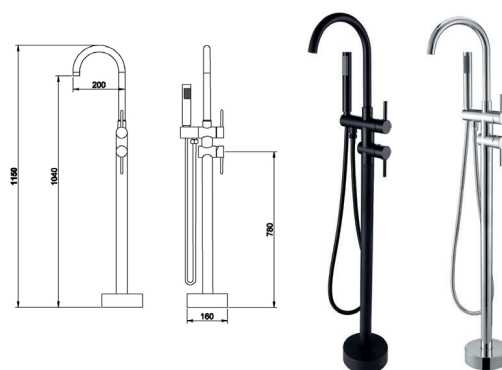

## VASCA FREESTANDING BEATRICE

**MATERIALE** Acrilico  
**FINITURE** Bianco  
**DIMENSIONI** L 170 x 80 x H 60 cm

**SPECIFICHE** Vasca da bagno freestanding, fornita di troppo pieno e piletta. Capacità 267 lt

## VASCA FREESTANDING GEMMA

**MATERIALE** Acrilico  
**FINITURE** Bianco  
**DIMENSIONI** L 180 x 87 x H 60 cm

**SPECIFICHE** Vasca da bagno freestanding, fornita di troppo pieno e piletta. Capacità 309 lt

## VASCA FREESTANDING LAURA

**MATERIALE** Acrilico  
**FINITURE** Bianco  
**DIMENSIONI** L 170 x 75 x H 60 cm

**SPECIFICHE** Vasca da bagno freestanding, fornita di troppo pieno e piletta. Capacità 220 lt

**101-902** cm 170x80x60

**MISCELATORE MONOCOMANDO A PAVIMENTO PER VASCHE FREESTANDING**

**101-R100-CR** cm 16x115 - Cromo

**101-R100-NE** cm 16x115 - Nero opaco

Blank lined paper with horizontal ruling lines.